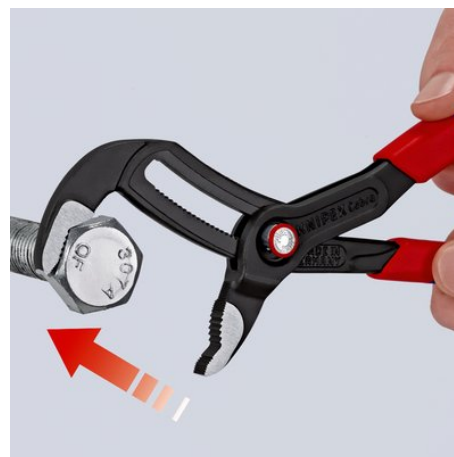

Информация о продукции

87 21 250 SB

KNIPEX Cobra® QuickSet

Высокотехнологичные сантехнические клещи

DIN ISO 8976

- Раскрыть зев- сдвинуть - готово!
- Дополнительная функция быстрой регулировки непосредственно на детали, путем смыкания губок
- сочетает проверенное и надежное стопорение шарнирного болта и дополнительную функцию смыкания губок, которая облегчает работу в узких и труднодоступных местах
- настройка непосредственно на детали выполняется простым смыканием губок
- надежное стопорение замка при появлении нагрузки. При этом развод ручек инструмента фиксируется и может изменяться только после нажатия кнопки.
- для возобновления функции смыкания шарнирный болт разблокируется с помощью кнопки при полном раскрытии инструмента.
- Хромованадиевая сталь, кованая, многократно закалённая в масле

назначения

Номер артикула	87 21 250 SB
EAN	4003773073796
Клещи	фосфатированные
Головка	полированная
Ручки	с противоскользящими пластиковыми рукоятками
Масса	335 g
Размеры	250 x 84 x 18 mm
Норма	DIN ISO 8976
REACH	не содержит SVHC
Соответствует RoHS	непригодный

Технические атрибуты

Позиции установки	25
параметры для труб дюймы (диаметр)	Ø 2
Диапазон для гаек, размер под ключ	46 mm
Параметры для труб (диаметр)	Ø 50 mm

Возможны технические изменения и ошибки

Шарнирный болт стопорится под нагрузкой

Приложить губки и просто сдвинуть инструмент

Нажать кнопку - полностью раскрыть инструмент