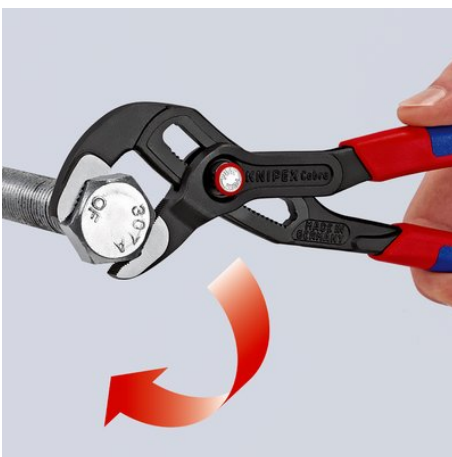

Информация о продукции

87 21 250 SB

KNIPEX Cobra® QuickSet

Высокотехнологичные сантехнические клещи

DIN ISO 8976

- Раскрыть зев- сдвинуть - готово!
- Дополнительная функция быстрой регулировки непосредственно на детали, путем смыкания губок
- сочетает проверенное и надежное стопорение шарнирного болта и дополнительную функцию смыкания губок, которая облегчает работу в узких и труднодоступных местах
- настройка непосредственно на детали выполняется простым смыканием губок
- надежное стопорение замка при появлении нагрузки. При этом развод ручек инструмента фиксируется и может изменяться только после нажатия кнопки.
- для возобновления функции смыкания шарнирный болт разблокируется с помощью кнопки при полном раскрытии инструмента.
- Хромованадиевая сталь, кованая, многократно закалённая в масле

назначения

Номер артикула	87 21 250 SB
EAN	4003773073796
Клещи	фосфатированные
Головка	полированная
Ручки	с противоскользящими пластиковыми рукоятками
Масса	335 g
Размеры	250 x 84 x 18 mm
Норма	DIN ISO 8976
REACH	не содержит SVHC
Соответствует RoHS	непригодный

Технические атрибуты

Позиции установки	25
параметры для труб дюймы (диаметр)	Ø 2
Диапазон для гаек, размер под ключ	46 mm
Параметры для труб (диаметр)	Ø 50 mm

Возможны технические изменения и ошибки

Шарнирный болт стопорится под нагрузкой

Приложить губки и просто сдвинуть инструмент

Нажать кнопку - полностью раскрыть инструмент