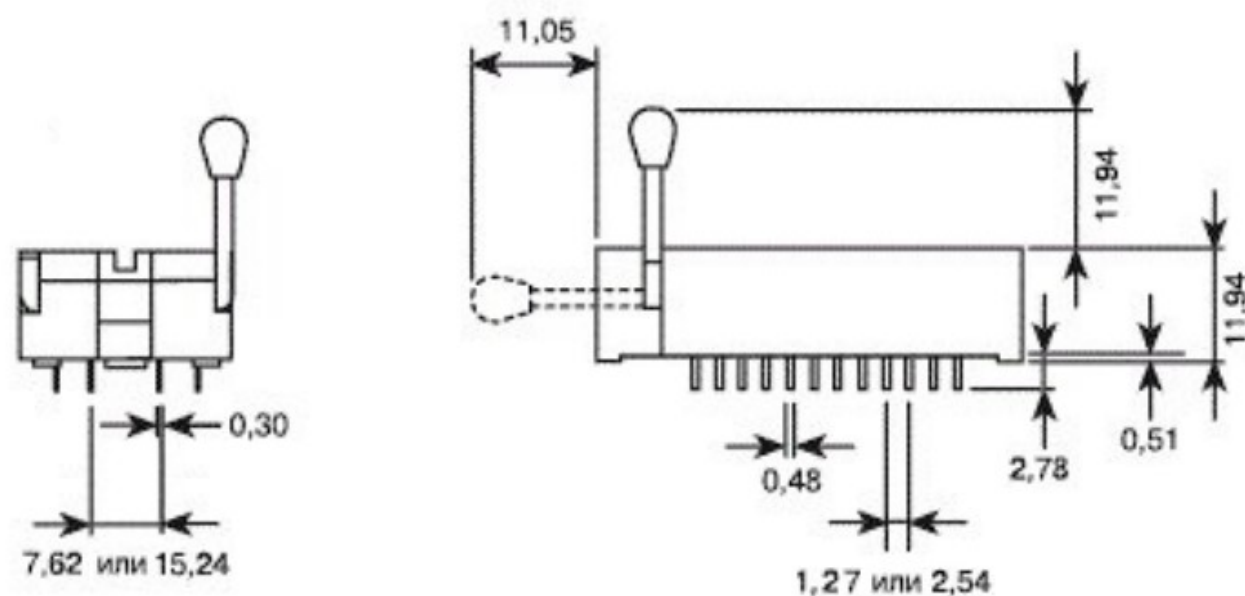

# ZF

Размеры в мм.

Кол-во выводов	A	B	C
24	45,47	27,94	41,02
28	50,55	33,02	46,10
32	55,63	38,10	51,18
40	65,79	48,26	61,34
42	68,33	50,80	63,88
48	76,20	60,66	71,50
56 <sup>x</sup>	65,16	50,50	61,35

<sup>x</sup> шаг выводов 1,27 мм.