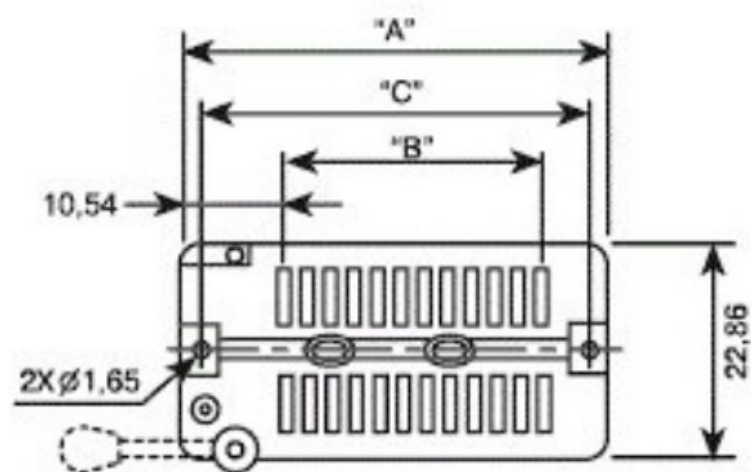

# ZF

Размеры в мм.

Кол-во выводов	A	B	C
24	45,47	27,94	41,02
28	50,55	33,02	46,10
32	55,63	38,10	51,18
40	65,79	48,26	61,34
42	68,33	50,80	63,88
48	76,20	60,66	71,50
56 <sup>x</sup>	65,16	50,50	61,35

<sup>x</sup> шаг выводов 1,27 мм.