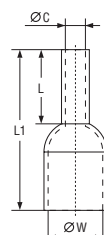

### NET

Процесс монтажа втулочного наконечника занимает несколько секунд. Предварительно зачищенный многожильный медный проводник заводится внутрь втулки до упора (упор обеспечивается заходом провода в сужающийся раструб втулки до среза изоляции).

Затем втулочная часть наконечника опрессовывается поверх втулки специальным инструментом. При опрессовке контактная часть многожильного провода, обжатая втулкой, образует единую монолитную конструкцию, а изолирующая манжета перекрывает изоляцию провода. При необходимости опрессованная втулка может быть впоследствии обрезана по длине на глубину захода в контактное гнездо электрооборудования. Благодаря использованию изолирующей манжеты из полиамида втулочные наконечники допускают расширенный диапазон температур в режиме

Код продукта	Сечение проводника, мм <sup>2</sup>	Размеры, мм				Цвет изоляции	Количество в упаковке			Штрихкод	
		L1	L	ØC	ØW		индивидуальной (шт.)	групповой (упак.)	транспортной (упак.)		
NET-E0508	0.5	13.8	7.8	1.0	2.6	оранжевый	100	50	1200	4670004 71088 3	
NET-E1008	1.0	14.6	8.0	1.5	3.0	желтый	100	40	960	4670004 71089 0	
NET-E1012	1.0	16.6	12.0	1.5	3.0	темно-красный	100	35	840	4670004 71090 6	
NET-E1508	1.5	15.5	8.2	1.7	3.3	красный	100	35	840	4670004 71091 3	
NET-E10-12	10.0	21.0	12.0	4.5	7.5	слоновая кость	100	10	240	4670004 71092 0	
NET-E16-12	16.0	22.4	12.0	5.8	8.8	зеленый	50	10	240	4670004 71093 7	
NET-E25-16	25.0	28.3	16.0	7.5	10.9	коричнево-зеленый	50	6	144	4670004 71094 4	
NET-E2508	2.5	15.6	8.2	2.3	3.8	синий	100	30	720	4670004 71095 1	
NET-E35-16	35.0	29.5	16.0	8.3	12.3	серо-коричневый	50	4	96	4670004 71096 8	
NET-E4009	4.0	16.2	9.0	2.8	4.7	серый	100	20	480	4670004 71097 5	
NET-E50-20	50.0	36.2	20.0	10.4	14.7	оливковый	50	2	48	4670004 71098 2	
NET-E6012	6.0	20.5	12.0	3.5	6.2	черный	100	10	240	4670004 71099 9	
NET-E6018	6.0	26.5	18.0	3.5	6.2	светло-зеленый	100	10	240	4670004 71100 2	
NET-E7508	0.75	14.4	8.0	1.2	2.6	белый	100	50	1200	4670004 71101 9	