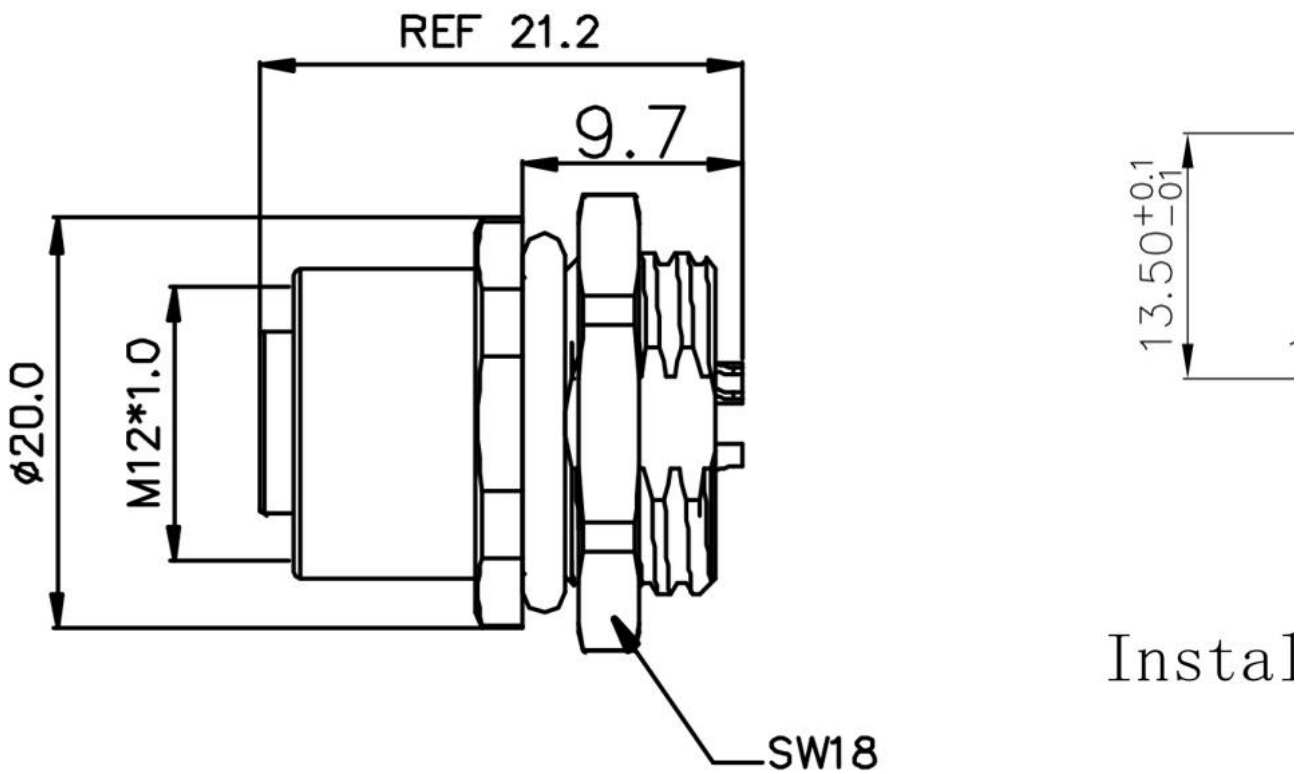

Category: 面板式连接器/Plug-in terminal-plug

Product name: 面板连接器M12D04C-FPSFHUS

Product Description: D coding, 4芯面板式不带线焊杯式孔式连接器 带有0.5米长PVC电子线, 锁板螺母PG9, 板前安装

Product Picture

基本信息 /Basic Information

产品型号  
SUPU ID

M12D04C-FPSFHUS

接口螺纹规格 Thread type	M12
类别 Category	孔式
产品位数 Number of positions	4
接口编码类型 Coding	D-Coding
防护等级 Degree of protection	IP67
安装方式 Mounting type	板前安装
连接方式 Connection method	焊杯式
机械寿命 Mounting cycle	≥100
参照标准 Standards	IEC61076-2-101