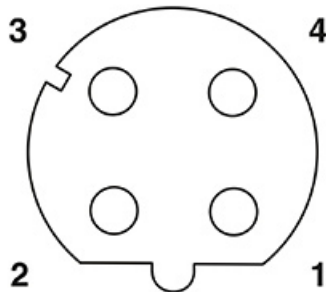

Category: 面板式连接器/Plug-in terminal-plug

Product name: 面板连接器M12D04C-FPSFHUS

Product Description: D coding, 4芯面板式不带线焊杯式孔式连接器 带有0.5米长PVC电子线, 锁板螺母PG9, 板前安装

Product Picture

基本信息 /Basic Information

产品型号  
SUPU ID

M12D04C-FPSFHUS

接口螺纹规格 Thread type	M12
类别 Category	孔式
产品位数 Number of positions	4
接口编码类型 Coding	D-Coding
防护等级 Degree of protection	IP67
安装方式 Mounting type	板前安装
连接方式 Connection method	焊杯式
机械寿命 Mounting cycle	≥100
参照标准 Standards	IEC61076-2-101