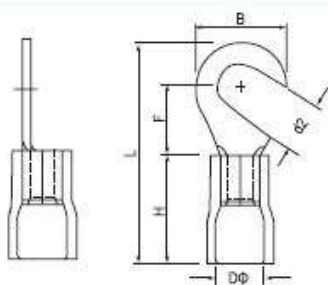

Наконечники изолированные крюковые НИК

Материал
Изоляция: ПВХ
Корпус наконечника: медь
Покрытие: Олово

Сечение провода: 0,5–1,5 мм² (AWG 22-16).

Артикул	Номер болта по американской системе	Размеры (мм)						Цвет
		d2	B	L	F	H	Dφ	
100550	#6	3,7	8,0	21,0	7,0	10,0	4,3	Красный
100551	#8	4,3	8,0	21,0	7,0			
100552	#10	5,3	8,0	21,0	7,0			
100553	1/4	6,4	11,6	27,0	11,0			

Сечение провода: 1,5–2,5 мм² (AWG 16-14).

Артикул	Номер болта по американской системе	Размеры (мм)						Цвет
		d2	B	L	F	H	Dφ	
100554	#6	3,7	8,5	22,0	7,75	10,0	4,9	Синий
100555	#8	4,3	8,5	22,0	7,75			
100556	#10	5,3	9,5	22,0	7,25			
100557	1/4	6,4	12,0	27,0	11,0			

Сечение провода: 4–6 мм² (AWG 12-10).

Артикул	Номер болта по американской системе	Размеры (мм)						Цвет
		d2	B	L	F	H	Dφ	
100558	#6	3,7	7,2	21,4	5,9	13,0	6,7	Желтый
100559	#8	4,3	9,5	25,5	8,25			
100560	#10	5,3	9,5	25,5	8,25			
100561	1/4	6,4	12,0	31,5	13,0			