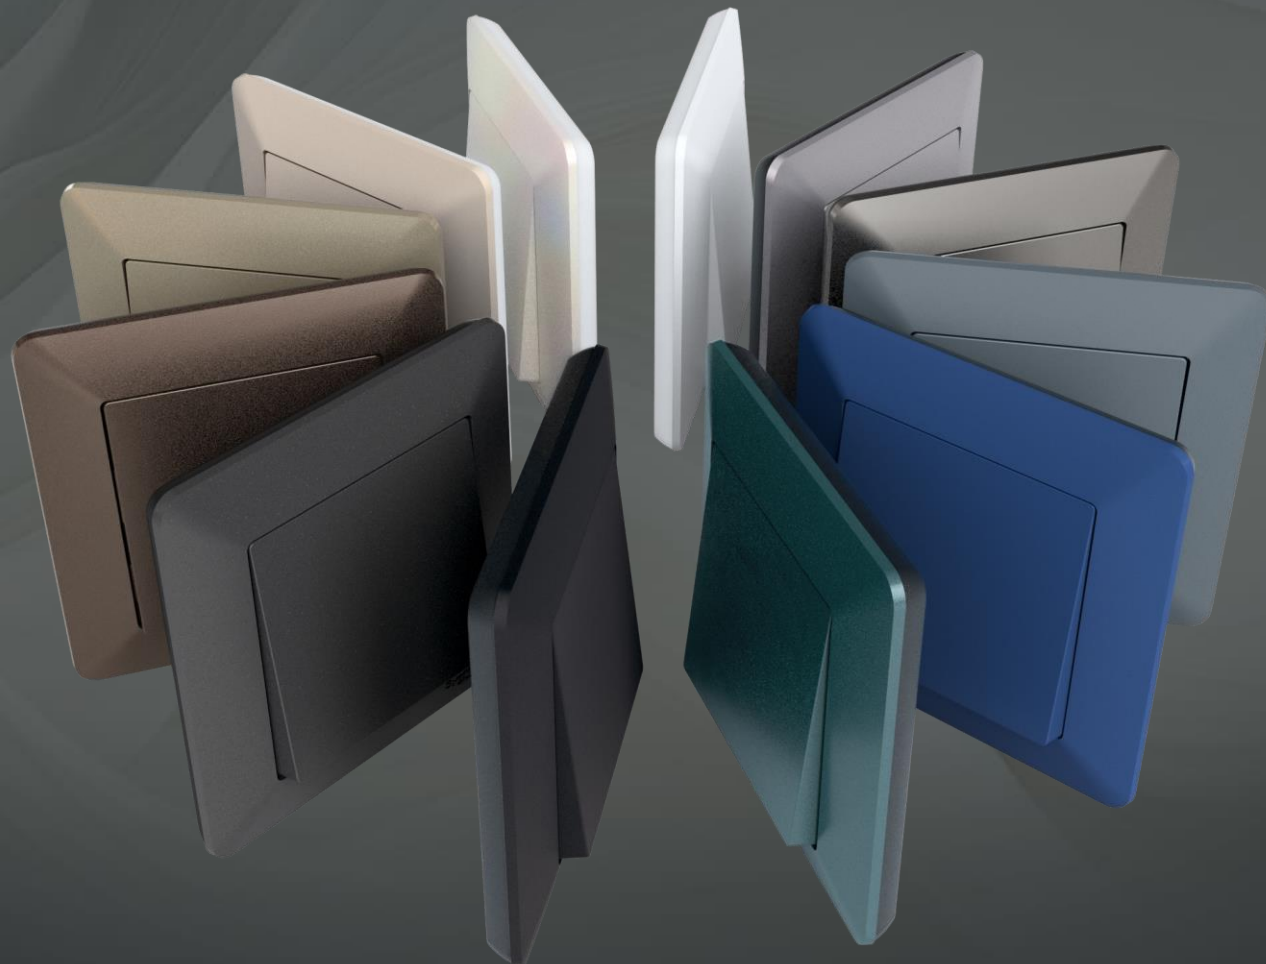

Новые рамки AtlasDesign

AtlasDesign Air

Старт продаж 10 февраля

- Трендовый дизайн рамок
- Рамки от одного до пяти постов
- 14 цветов
- Совместимы с механизмами AtlasDesign
- Гарантия 5 лет
- Производство Россия (завод Потенциал)
- Бренд Systeme Electric