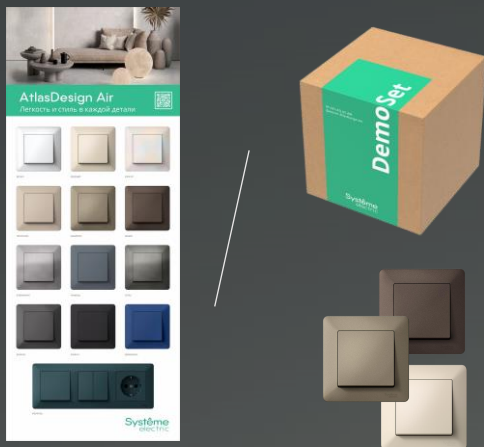

Коммерческая поддержка

DO розница

DO опт

Дилеры

Дизайнеры
(комплектаторы)

Минимальный склад

65 000 руб.*