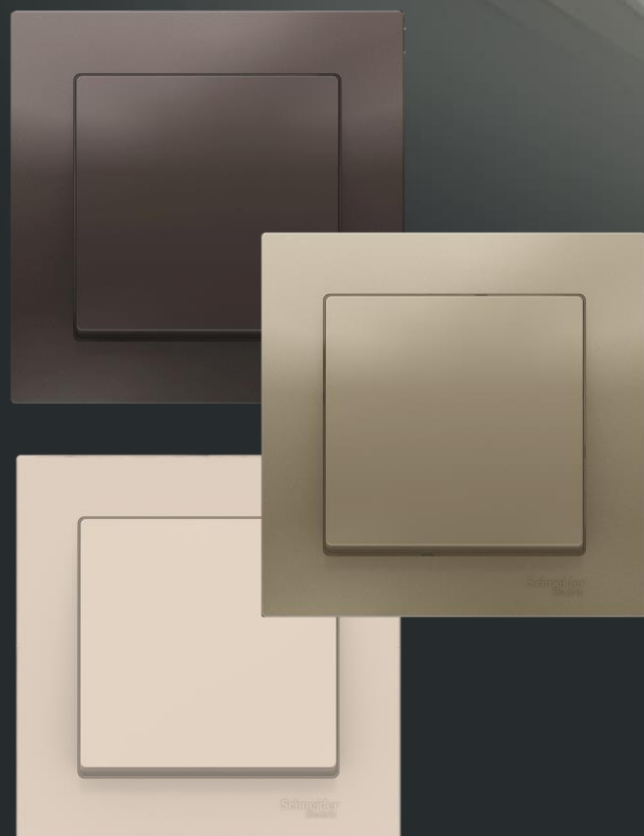

Ценовое позиционирование

AtlasDesign Classic