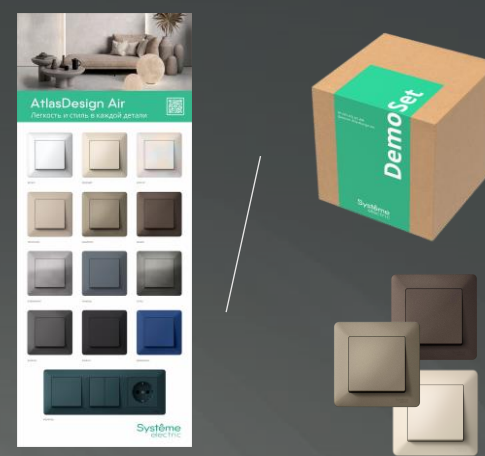

В серии представлены рамки от одного до пяти постов в 14 цветах.

Systeme electric

01 — Белый	02 — Бежевый	03 — Алюминий	04 — Желтый	05 — Шампань
06 — Моно	07 — Грифель	08 — Изумруд	09 — Сталь	10 — Карбон
11 — Аквамарин	12 — Песочный	13 — Лотос	14 — Базальт	

Дилеры

Дизайнеры
(комплектаторы)

Минимальный склад

65 000 руб.*

250 000 руб.*

50 000 руб.*

TOP 50

Остальные

*закупка партнеров в руб. без НДС

Почему AtlasDesign Air ?

14 цветов

Необычная
форма рамки

Сделано в России

Совместимость
с механизмами AtlasDesign

AtlasDesign Air

Легкость и стиль в каждой детали