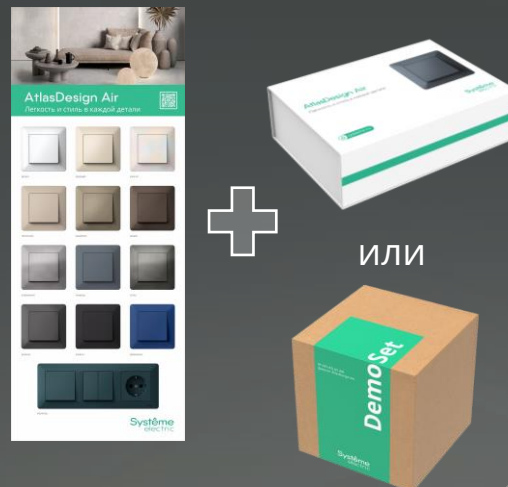

В серии представлены рамки от одного до пяти постов в 14 цветах.

Systeme electric

01 — Белый	02 — Бежевый	03 — Алюминий	04 — Желтый	05 — Шампань
06 — Моно	07 — Грифель	08 — Изумруд	09 — Сталь	10 — Карбон
11 — Аквамарин	12 — Песочный	13 — Лотос	14 — Базальт	

Белый ATN221404

Сталь ATN221405

Листовка AtlasDesign Air

*электронная версия

Каталог для дизайнеров RT-CAT-WDDDES-24

Коммерческая поддержка

DO розница

DO опт

Дилеры

Дизайнеры
(комплектаторы)

Минимальный склад

65 000 руб.*

250 000 руб.*

50 000 руб.*

TOP 50

Остальные

*закупка партнеров в руб. без НДС

Почему AtlasDesign Air ?

14 цветов

Необычная
форма рамки

Сделано в России

Совместимость
с механизмами AtlasDesign

AtlasDesign Air

Легкость и стиль в каждой детали