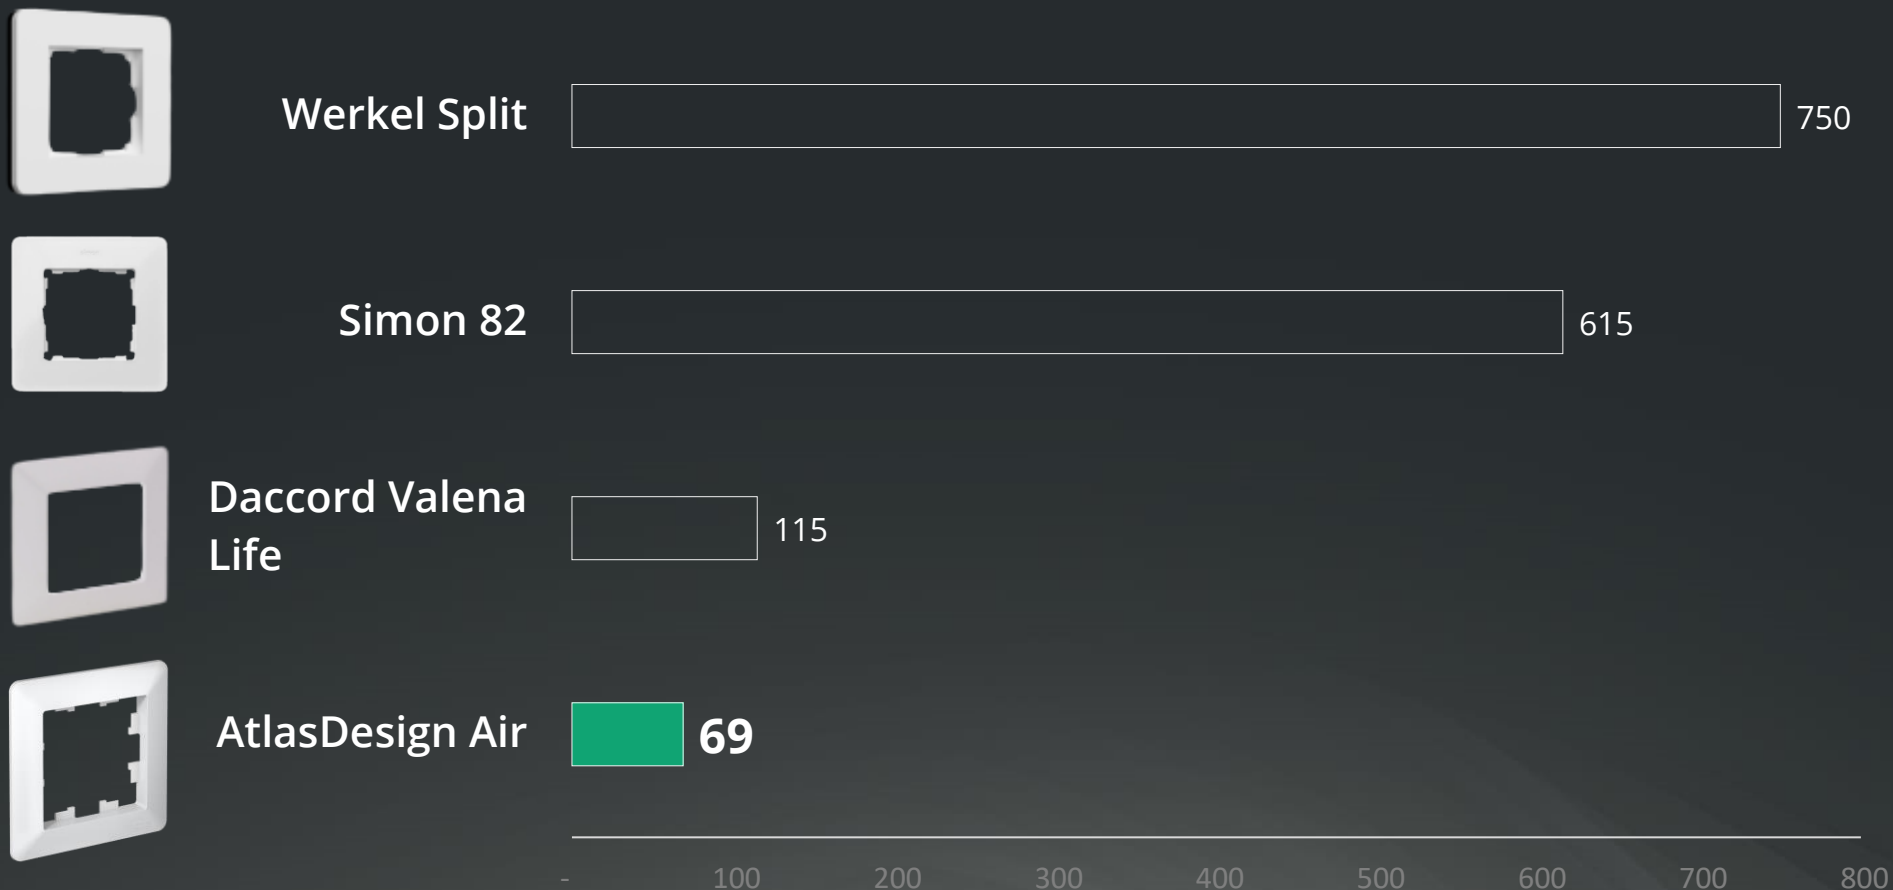

Ценовое позиционирование. Конкуренты

*1-постовые рамки в белом цвете, РРЦ руб. с НДС
Данные о ценах взяты из открытых источников