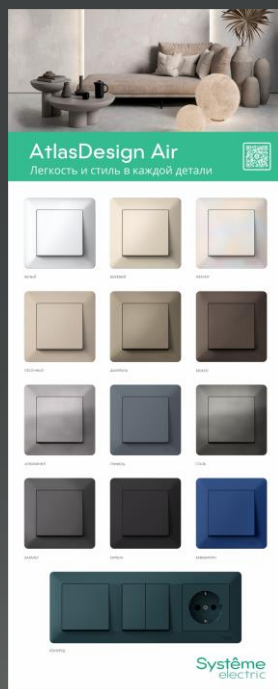

Инструменты для успешных продаж

стенд 32*80
RT-STAND-ATLAS-AIR