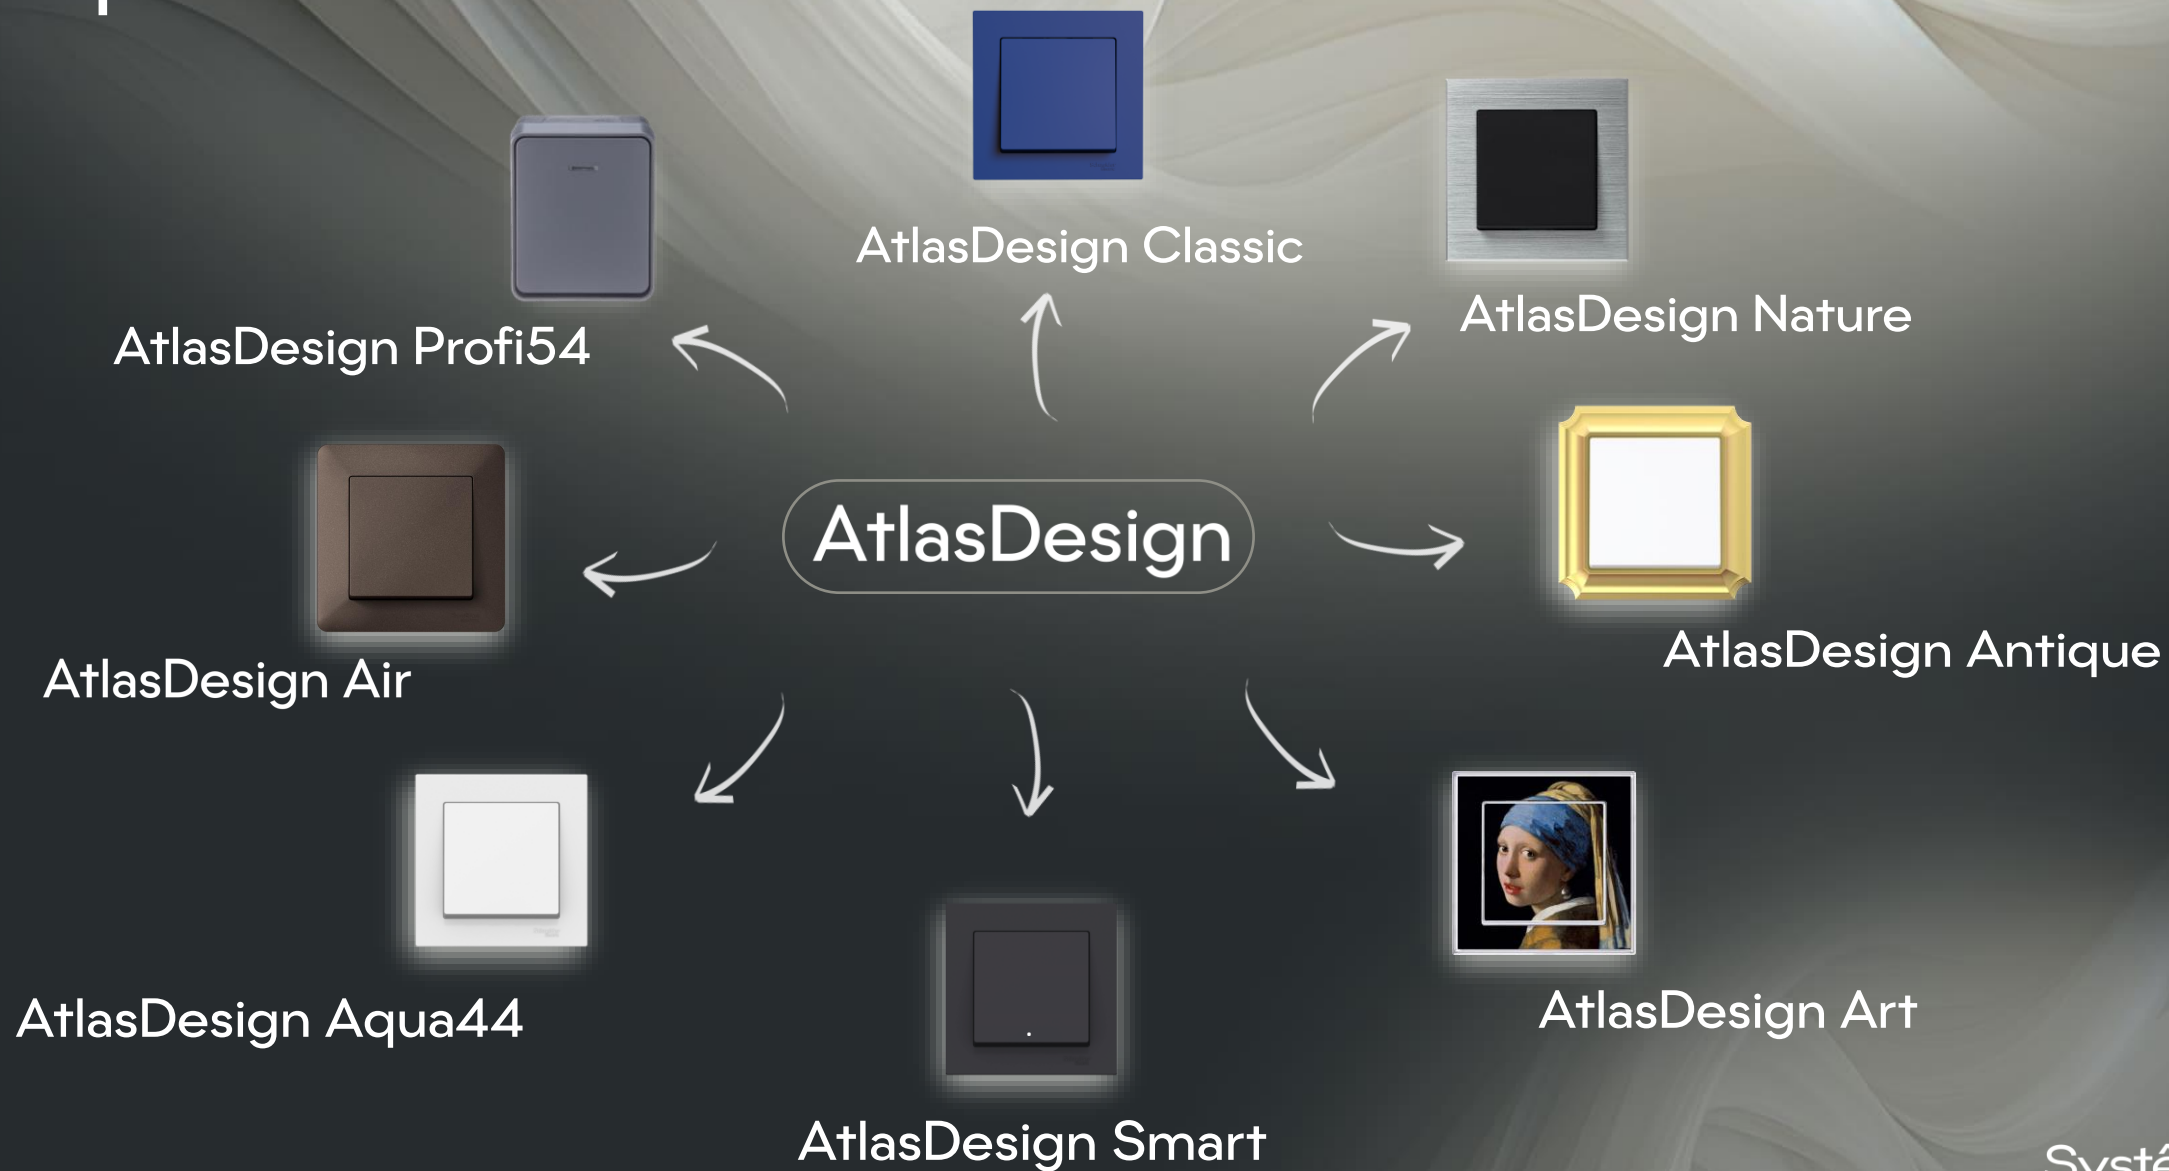

AtlasDesign Air

Легкость и стиль в каждой детали

Старт продаж 10 февраля

Выбери свой стиль

Новые рамки AtlasDesign

AtlasDesign Air

Старт продаж 10 февраля

- Трендовый дизайн рамок
- Рамки от одного до пяти постов
- 14 цветов
- Совместимы с механизмами AtlasDesign
- Гарантия 5 лет
- Производство Россия (завод Потенциал)
- Бренд Systeme Electric

В серии представлены рамки от одного до пяти постов в 14 цветах.

Systeme electric

01 — Белый	02 — Бежевый	03 — Алюминий	04 — Желтый	05 — Шампань
06 — Моно	07 — Грифель	08 — Изумруд	09 — Сталь	10 — Карбон
11 — Аквамарин	12 — Песочный	13 — Лотос	14 — Базальт	