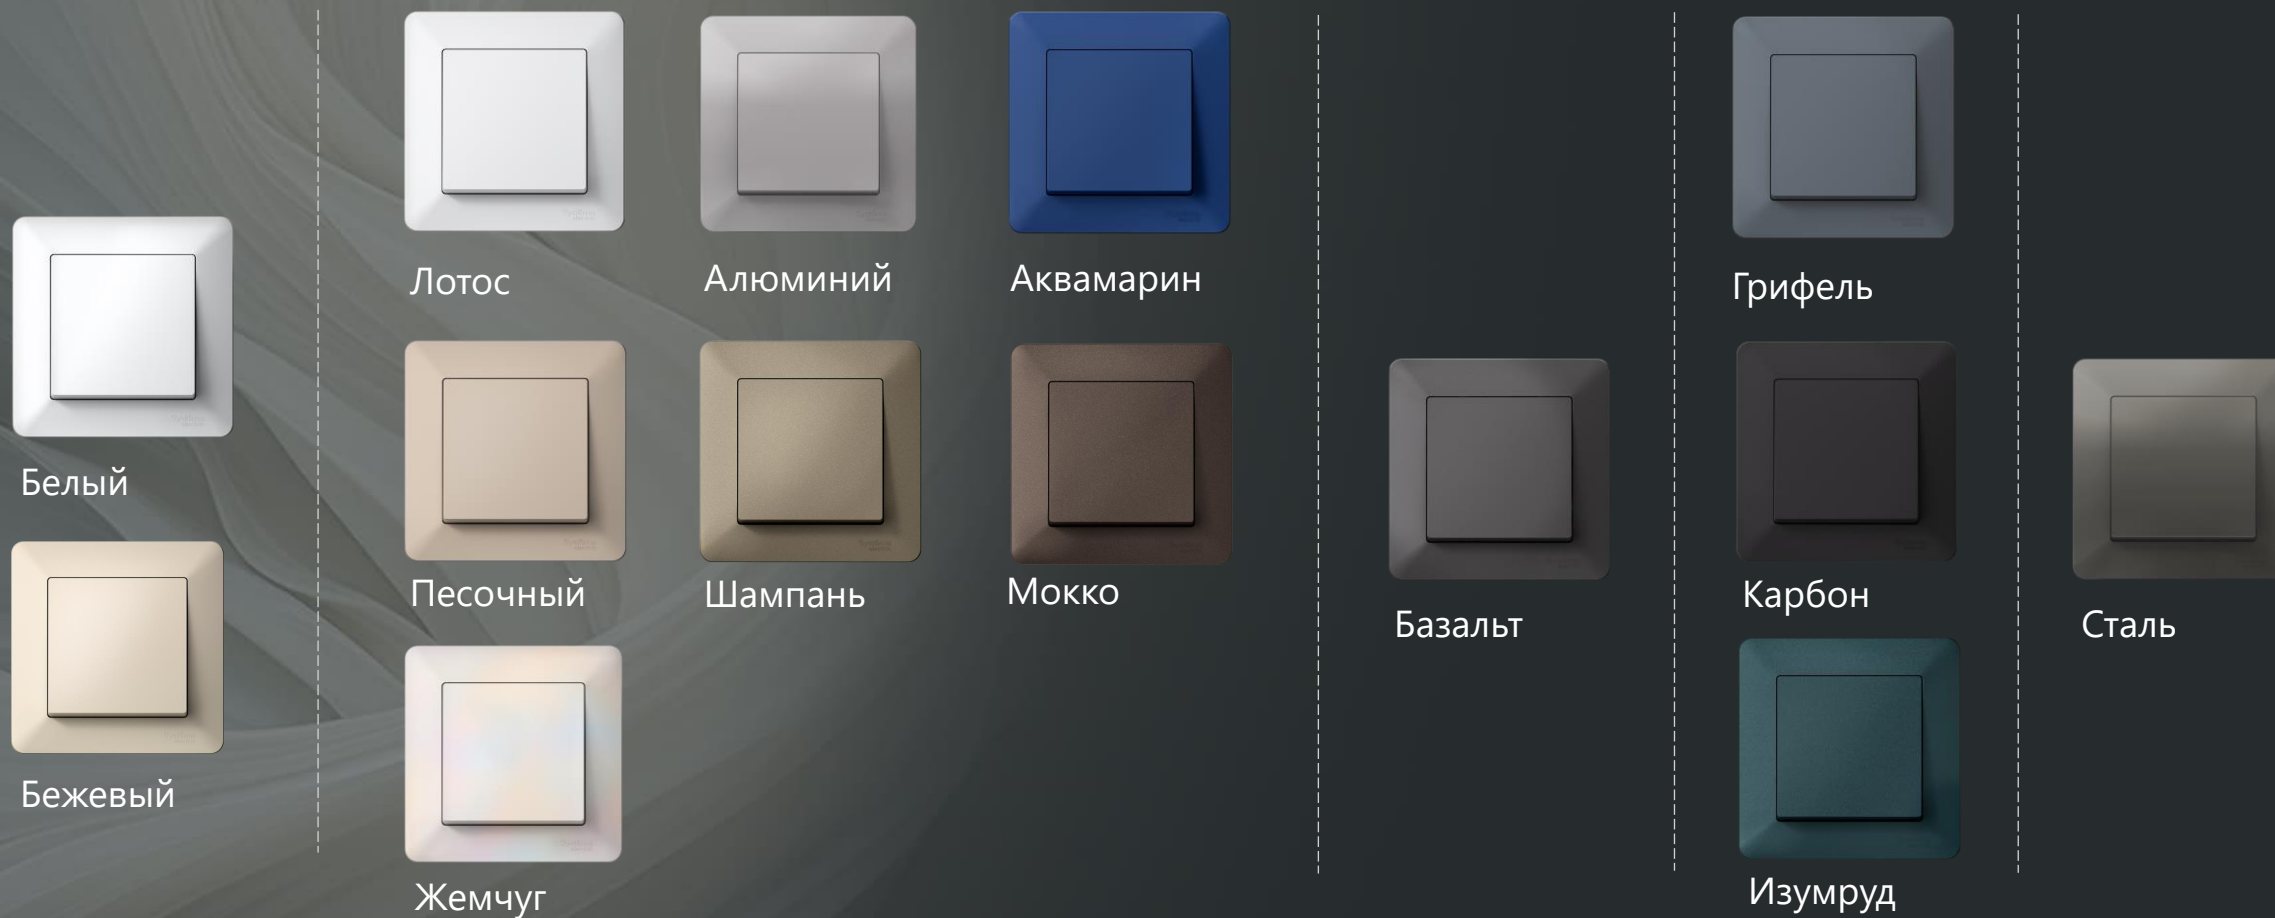

Ценовое позиционирование по цвету

100%

150%

175%

200%

300%